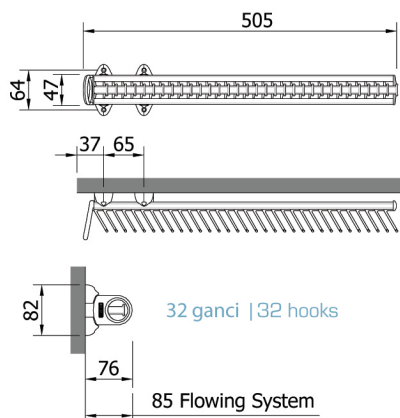

PORTACRAVATTE ESTRAIBILE

Pull-out tie rack

NERO - ALLUMINIO SATINATO

black-satin aluminium

SSNBP1615

TRASPARENTE - ALLUMINIO LUCIDO

transparent-bright aluminium

SSNBP161L